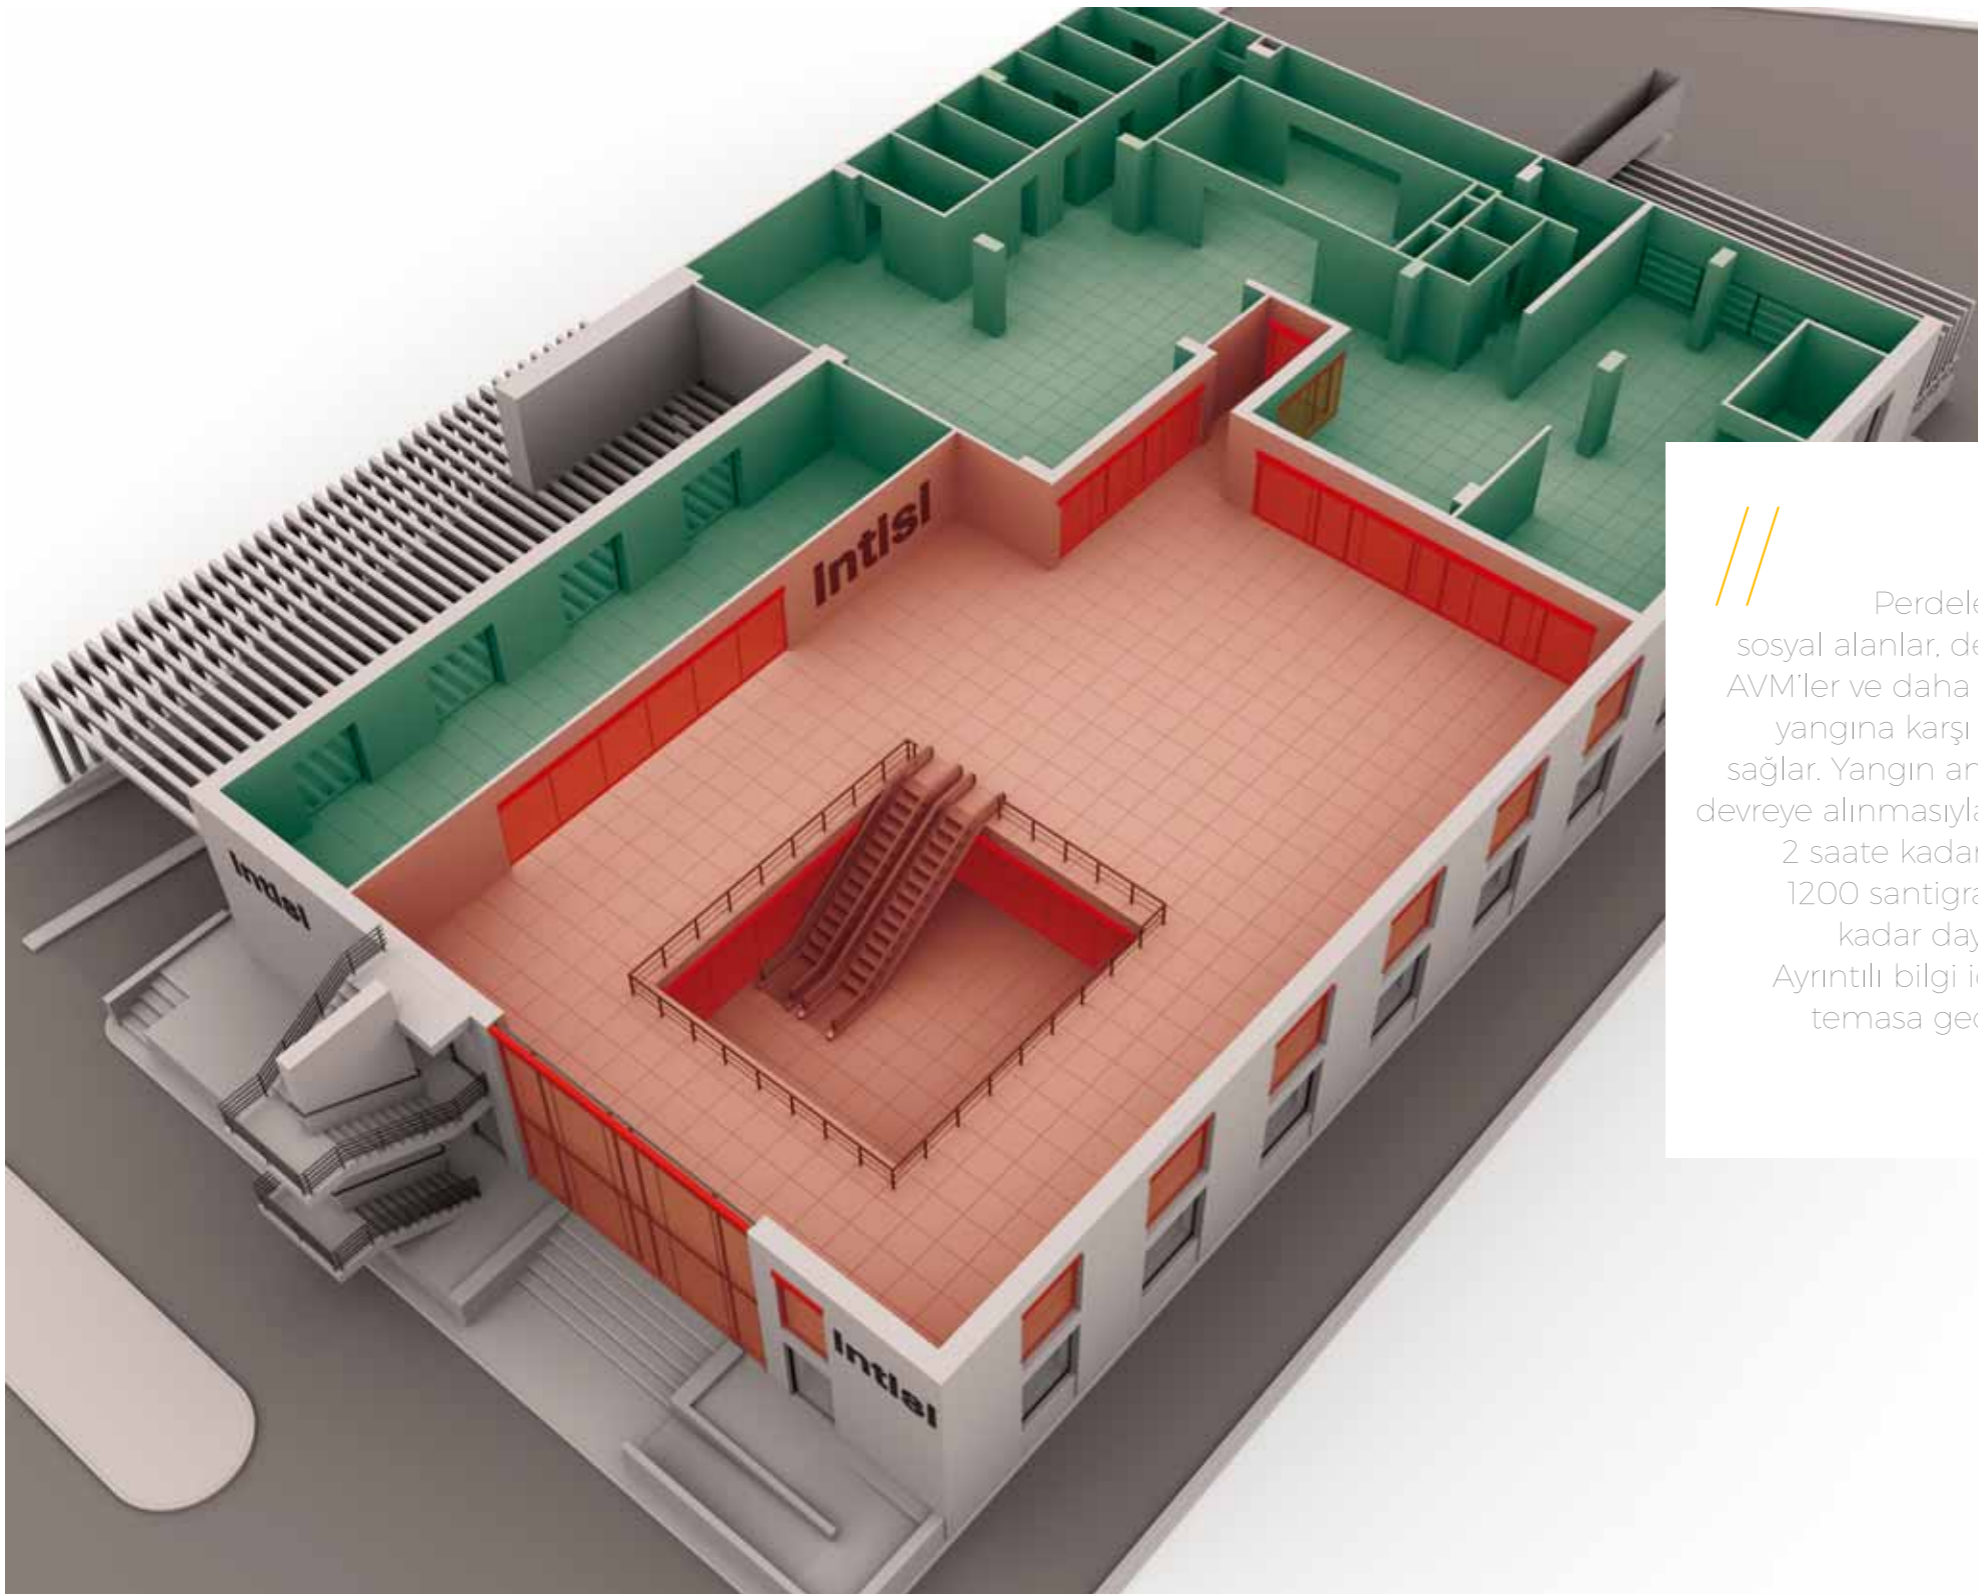

//

EVDE SİNEMA
KEYFİ,
İŞ YERİNDE
MÜKEMMEL
SUNUMLAR İÇİN...

TENTE SİSTEMLERİ

//

Bahçede, terasta
ya da balkonda..
Gölgeye ihtiyaç duyulan
her yerde kolayca kurulur,
kolayca temizlenir.

//

GÖLGEYE
İHTİYAÇ
DUYULAN
HER YER İÇİN...

—
Gölge
istediğiniz
her yerde...
—

YANGIN PERDELELERİ

// Perdelerimiz:
sosyal alanlar, depolar, iş yerleri,
AVM'ler ve daha birçok noktanın
yangına karşı korunmasını
sağlar. Yangın anında perdelerin
devreye alınmasıyla alevlerin ilerleyişi
2 saate kadar durdurulur.
1200 santigrad dereceye
kadar dayanıklıdır.
Ayrıntılı bilgi için ofisimizle
temasa geçebilirsiniz. //